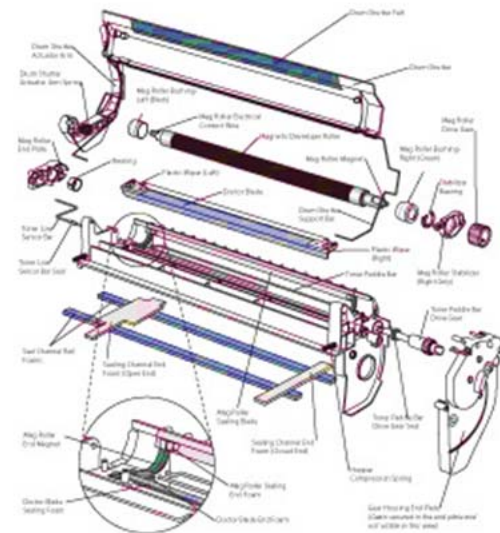

Qualitativ besser sind Rebuilt Produkte

Bei **Rebuilt-Toner** werden Verschleißteile inkl. Fotoleiter-Trommel (soweit in der Toner-Kassette vorhanden) durch neue Teile ersetzt. Diese Produkte haben eine sehr gute Qualität und der Preis liegt deutlich unter einem Original-Produkt.

Diese kompatiblen Rebuilt Tonerpatronen werden sorgfältig hergestellt. Alle Komponenten werden gründlich gereinigt, der Resttonerbehälter wird geleert, mechanische Bauteile werden auf einwandfreie Funktion geprüft und ggf. durch neue, kompatible Teile ersetzt.

Das kompatible Tonerpulver wird stets auf den bestimmten Gerätetyp abgestimmt. Dabei wird mindestens die gleiche Menge Toner eingefüllt, wie bei einer Original-Kartusche.

Natürlich werden unsere Rebuilt Produkte nach der Befüllung getestet. So verlassen nur 100% funktionsfähige Rebuilt Druckerpatronen unsere Qualitätssicherung!

Alle Rebuilt Toner, Druckerpatronen sowie Fotoleiter-Trommeln sind Licht unempfindlich eingeschweißt und werden in hochwertiger Verpackung geliefert.

Bei Rebuilt-Produkten reduzieren Sie Ihre Druckkosten um ein vielfaches ohne dabei auf Qualität und Quantität zu verzichten.

Ja

Aufbereitet und Neu

Neu

Aufbereitet

Aufbereitet und Neu

Neu

Neu

Nach Sichtprüfung erneuert

Neu

Aufbereitet

Aufbereitet und Neu