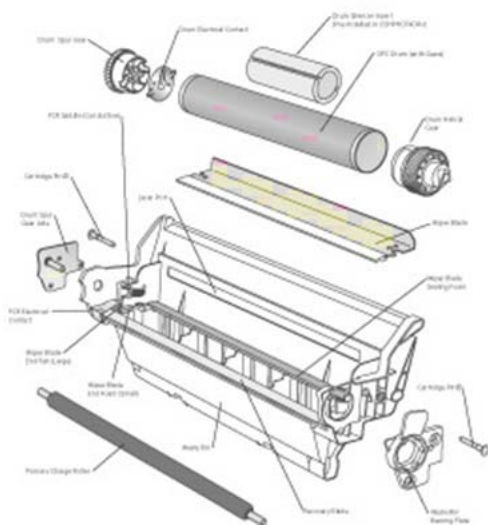

Qualitativ besser sind Rebuilt Produkte

Bei **Rebuilt-Toner** werden Verschleißteile inkl. Fotoleiter-Trommel (soweit in der Toner-Kassette vorhanden) durch neue Teile ersetzt. Diese Produkte haben eine sehr gute Qualität und der Preis liegt deutlich unter einem Original-Produkt.

Diese kompatiblen Rebuilt Tonerpatronen werden sorgfältig hergestellt. Alle Komponenten werden gründlich gereinigt, der Resttonerbehälter wird geleert, mechanische Bauteile werden auf einwandfreie Funktion geprüft und ggf. durch neue, kompatible Teile ersetzt.

Das kompatible Tonerpulver wird stets auf den bestimmten Gerätetyp abgestimmt. Dabei wird mindestens die gleiche Menge Toner eingefüllt, wie bei einer Original-Kartusche.

Natürlich werden unsere Rebuilt Produkte nach der Befüllung getestet. So verlassen nur 100% funktionsfähige Rebuilt Druckerpatronen unsere Qualitätssicherung!

Alle Rebuilt Toner, Druckerpatronen sowie Fotoleiter-Trommeln sind Licht unempfindlich eingeschweißt und werden in hochwertiger Verpackung geliefert.

Bei Rebuilt-Produkten reduzieren Sie Ihre Druckkosten um ein vielfaches ohne dabei auf Qualität und Quantität zu verzichten.

Ja

Aufbereitet und Neu

Neu

Aufbereitet

Aufbereitet und Neu

Neu

Neu

Nach Sichtprüfung erneuert

Neu

Aufbereitet

Aufbereitet und Neu